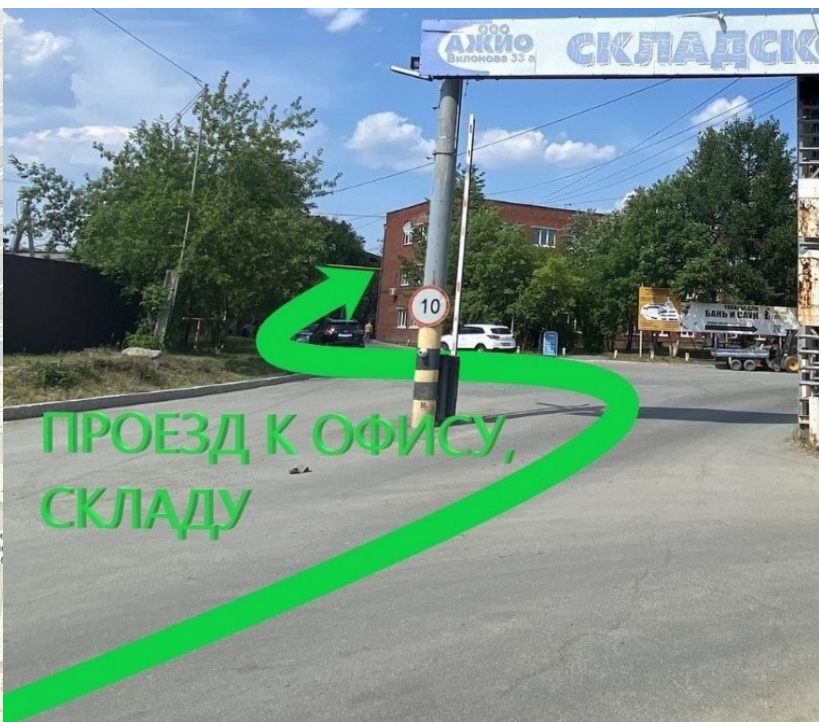

Выдача заказов осуществляется по адресу:
г.Екатеринбург, ул.Вилонова, д.33 А, офис 206, 207 и
209, режим работы пн-чт.8.00-17.00 пт.8.00-16.00

тел. +7 (343) 380-60-64

Въезд на базу с улицы Вилонова

ПРОЕЗД К ОФИСУ,
СКЛАДУ