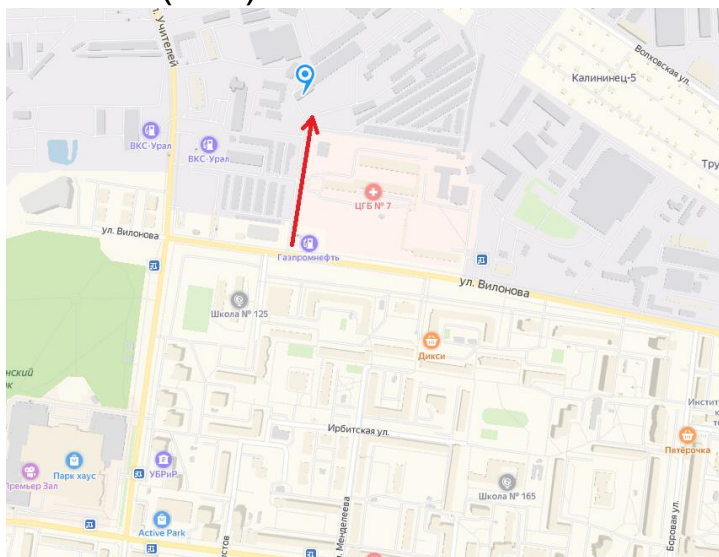

Выдача заказов осуществляется по адресу:  
г.Екатеринбург, ул.Вилонова, д.33 А, офис 203, 207  
и 209, режим работы пн-чт.8.00-17.00 пт.8.00-16.00

тел. +7 (343) 380-60-64

Въезд на базу с улицы Вилонова

Вход в офис